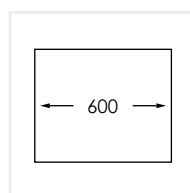

**PRODUKTBESKRIVNING:**

En modern bänk som designmässigt sticker ut lite och ger ett lyft till köksmiljön.

Levereras med vattenlås, korgventil och bräddavloppsanslutning.

SKÅPSTORLEK:

600 mm

MÅTT:

Ytermått:	1000 x 500 mm
Innermått:	560 x 400 mm
Djup:	190mm
Invärdig hörnradie:	25 mm