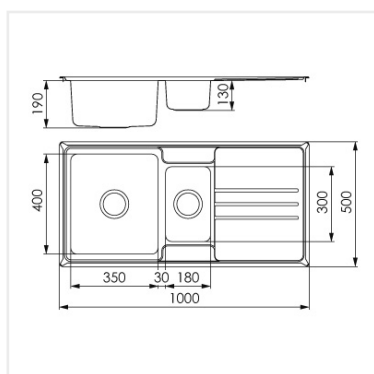

MONTERINGSSÄTT:

Inbyggnad

Undermontering

Underlimning